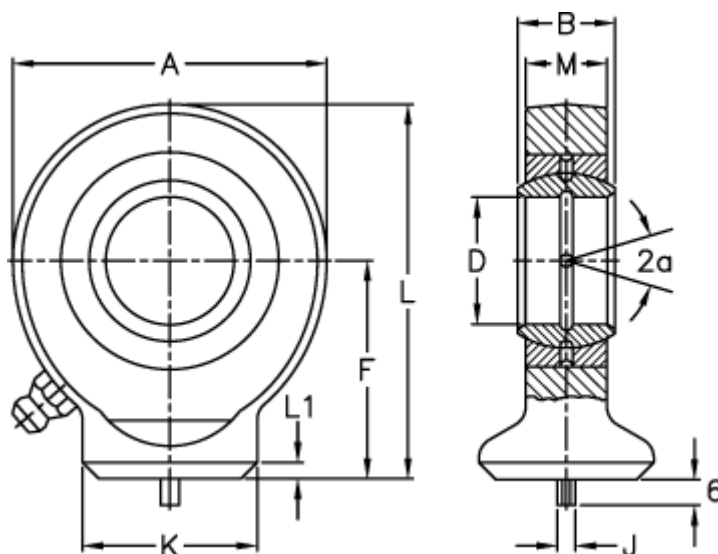

Varenummer: 03555035

Beskrivelse: Fluro hydraulik ledhoved FS 35C

## Mål

A	= 82	L	= 102
a (grader)	= 6	L1	= 4
B	= 25	M	= 21
D	= 35	Statisk belastning C0 (kN)	= 125
Dynamisk belastning C (kN)	= 80	Vægt	= 950
F	= 61		
J	= 4		
K	= 47		